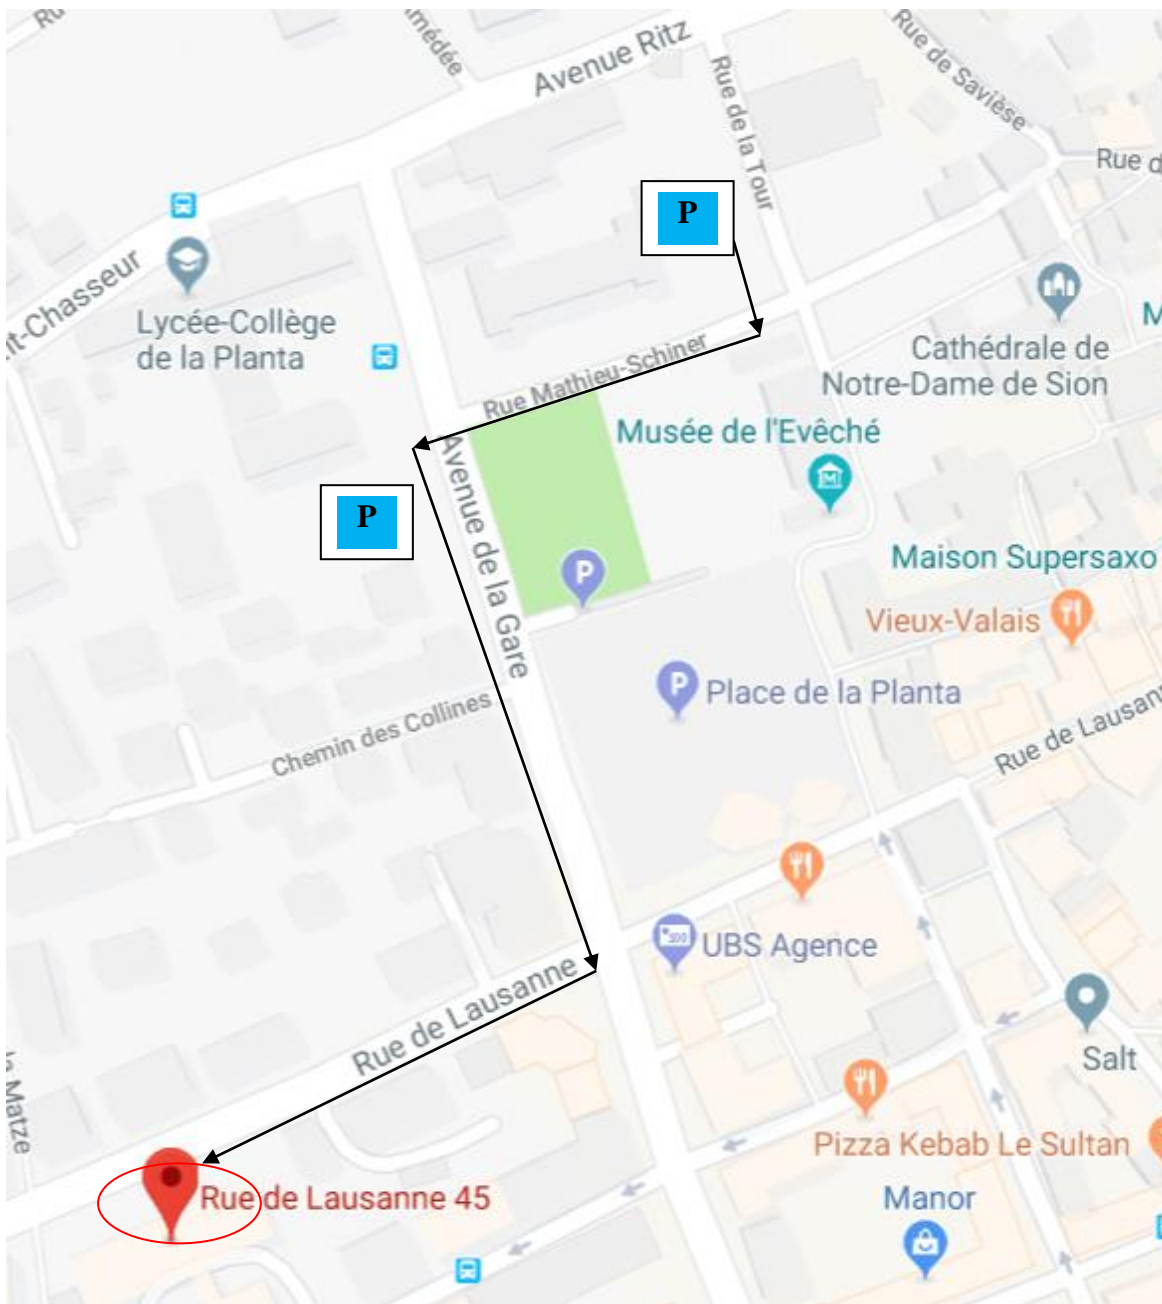

Plan d'accès

Trait d'union (Médiathèque, ancien arsenal, Rue de Lausanne 45, Sion)

Parcage gratuit le week-end au Lycée-Collège de la Planta et sur la place vers la Tour des sorciers (nord de la Place de la Planta) selon les emplacements indiqués ci-dessus.